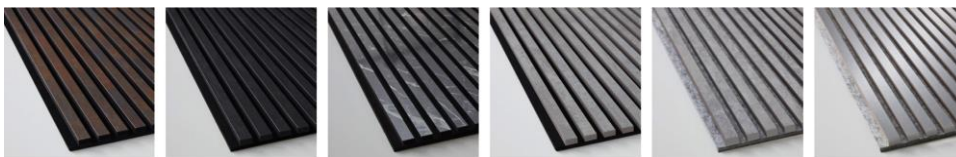

MEILLÄ ON LAAJAVALIKOIMA AKUSTOIVIA RIMAPANEELEITA.
Pyydä esite sinua kiinnostavasta mallista.

BARCODE säleet: 4kpl 25x12 + 4kpl 35x12 + 4kpl 45x12mm

THIN 6 mm: säleveys 22 tai 48mm

COLOUR: pyöreäreunainen profiili:

DESIGN: korkeapainelaminaatti:

RIBBON-WOOD:

MYÖS SILEÄPINTAINEN WS-WOOD: