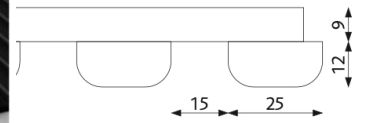

MEILLÄ ON LAAJAVALIKOIMA AKUSTOIVIA RIMAPANEELEITA.
Pyydä esite sinua kiinnostavasta mallista.

BARCODE säleet: 4kpl 25x12 + 4kpl 35x12 + 4kpl 45x12mm

THIN 6 mm: säleveys 22 tai 48mm

COLOUR: pyöreäreunainen profiili: