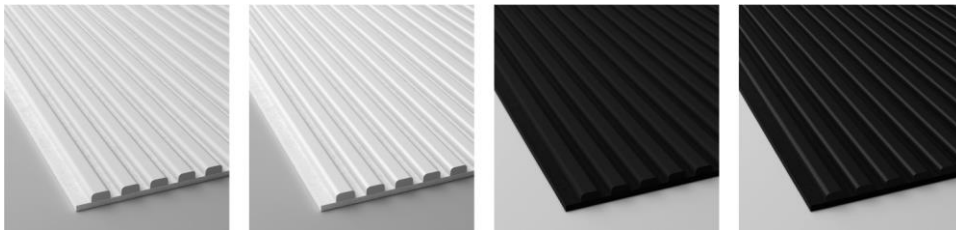

MEILLÄ ON LAAJAVALIKOIMA AKUSTOIVIA RIMAPANEELEITA.
Pyydä esite sinua kiinnostavasta mallista.

BARCODE säleet: 4kpl 25x12 + 4kpl 35x12 + 4kpl 45x12mm

THIN 6 mm: säleveys 22 tai 48mm

COLOUR: pyöreäreunainen profiili:

DESIGN: korkeapainelaminaatti:

RIBBON-WOOD:

MYÖS SILEÄPINTAINEN WS-WOOD: