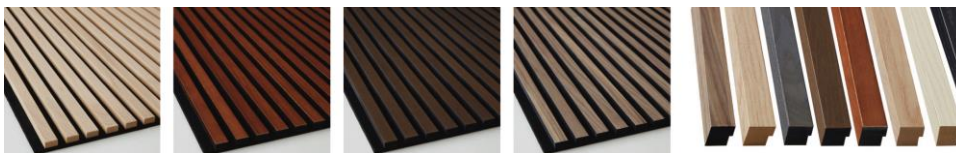

MEILLÄ ON LAAJAVALIKOIMA AKUSTOIVIA RIMAPANEELEITA.
Pyydä esite sinua kiinnostavasta mallista.

BARCODE säleet: 4kpl 25x12 + 4kpl 35x12 + 4kpl 45x12mm

THIN 6 mm: säleveys 22 tai 48mm

COLOUR: pyöreäreunainen profiili:

DESIGN: korkeapainelaminaatti:

RIBBON-WOOD:

MYÖS SILEÄPINTAINEN WS-WOOD: