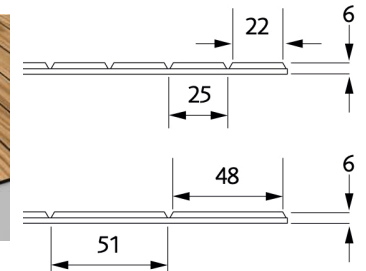

MEILLÄ ON LAAJAVALIKOIMA AKUSTOIVIA RIMAPANEELEITA.
Pyydä esite sinua kiinnostavasta mallista.

BARCODE säleet: 4kpl 25x12 + 4kpl 35x12 + 4kpl 45x12mm

THIN 6 mm: säleveys 22 tai 48mm

COLOUR: pyöreäreunainen profiili: